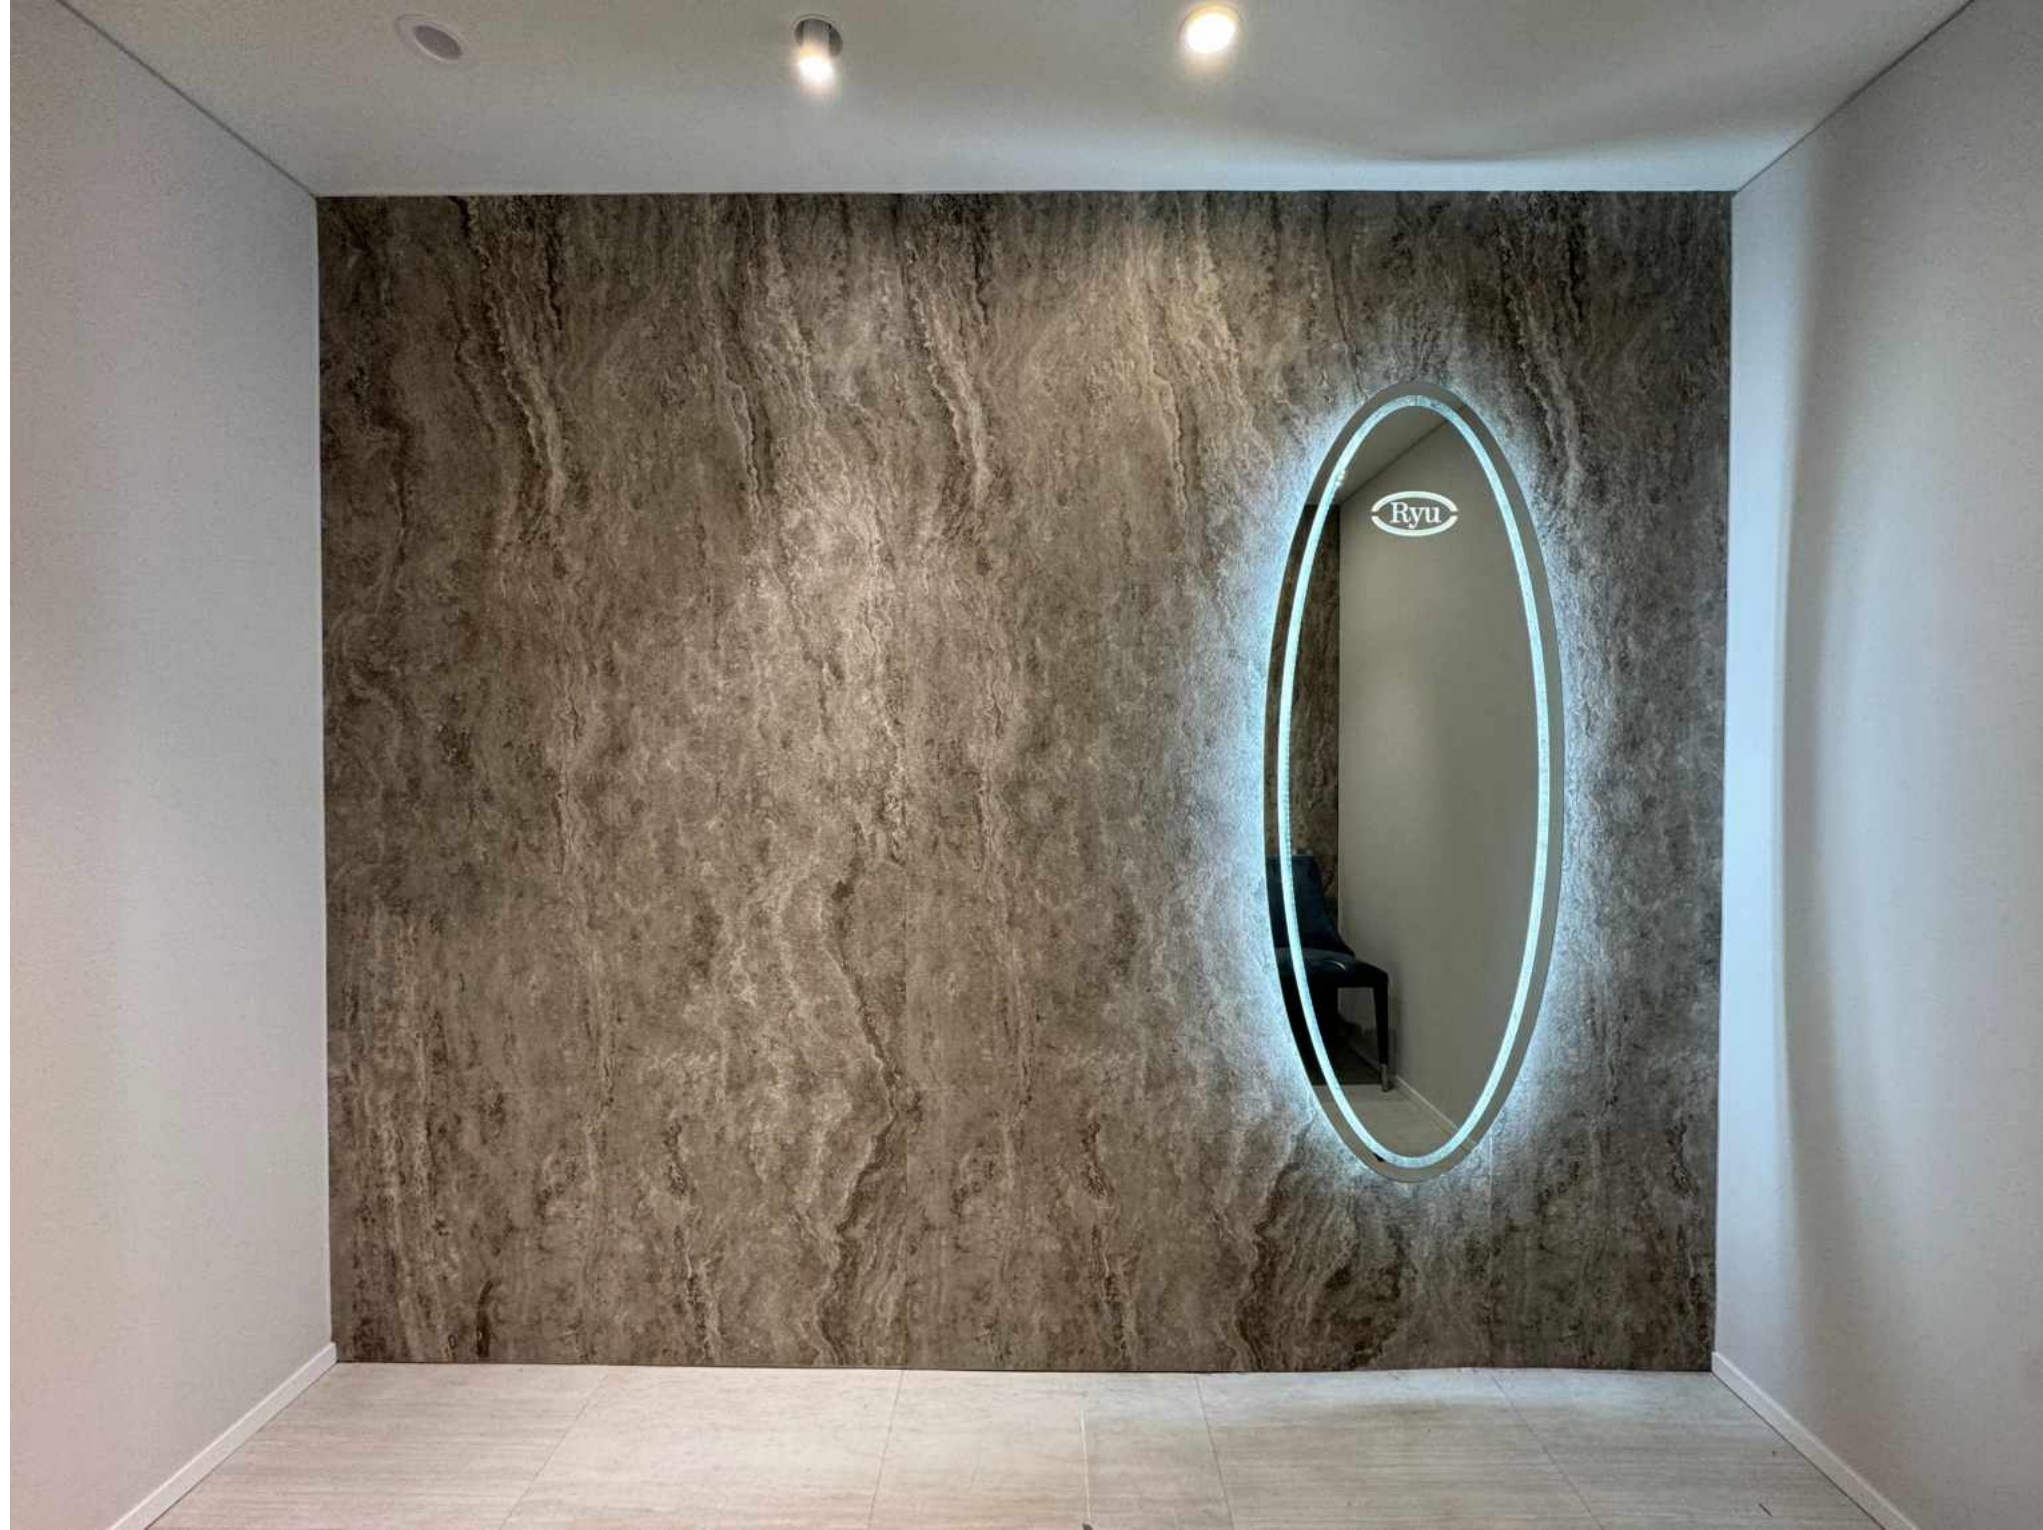

#02 ROME TRAVERTIN CLOUD WHITE 클라우드 화이트

#02 OMAN LINEAR STONE ANDES YELLOW 안데스 옐로우

PHOMI[®] KOREA

류 피부과 의원

- 포미스톤 MOUNT CELETTIAL 베일 화이트
- 포미스톤 MARBLE 안데스 그레이

#02 MOUNT CELETTIAL VEIL WHITE 베일 화이트

#08 MARBLE ANDES GREY 안데스 그레이