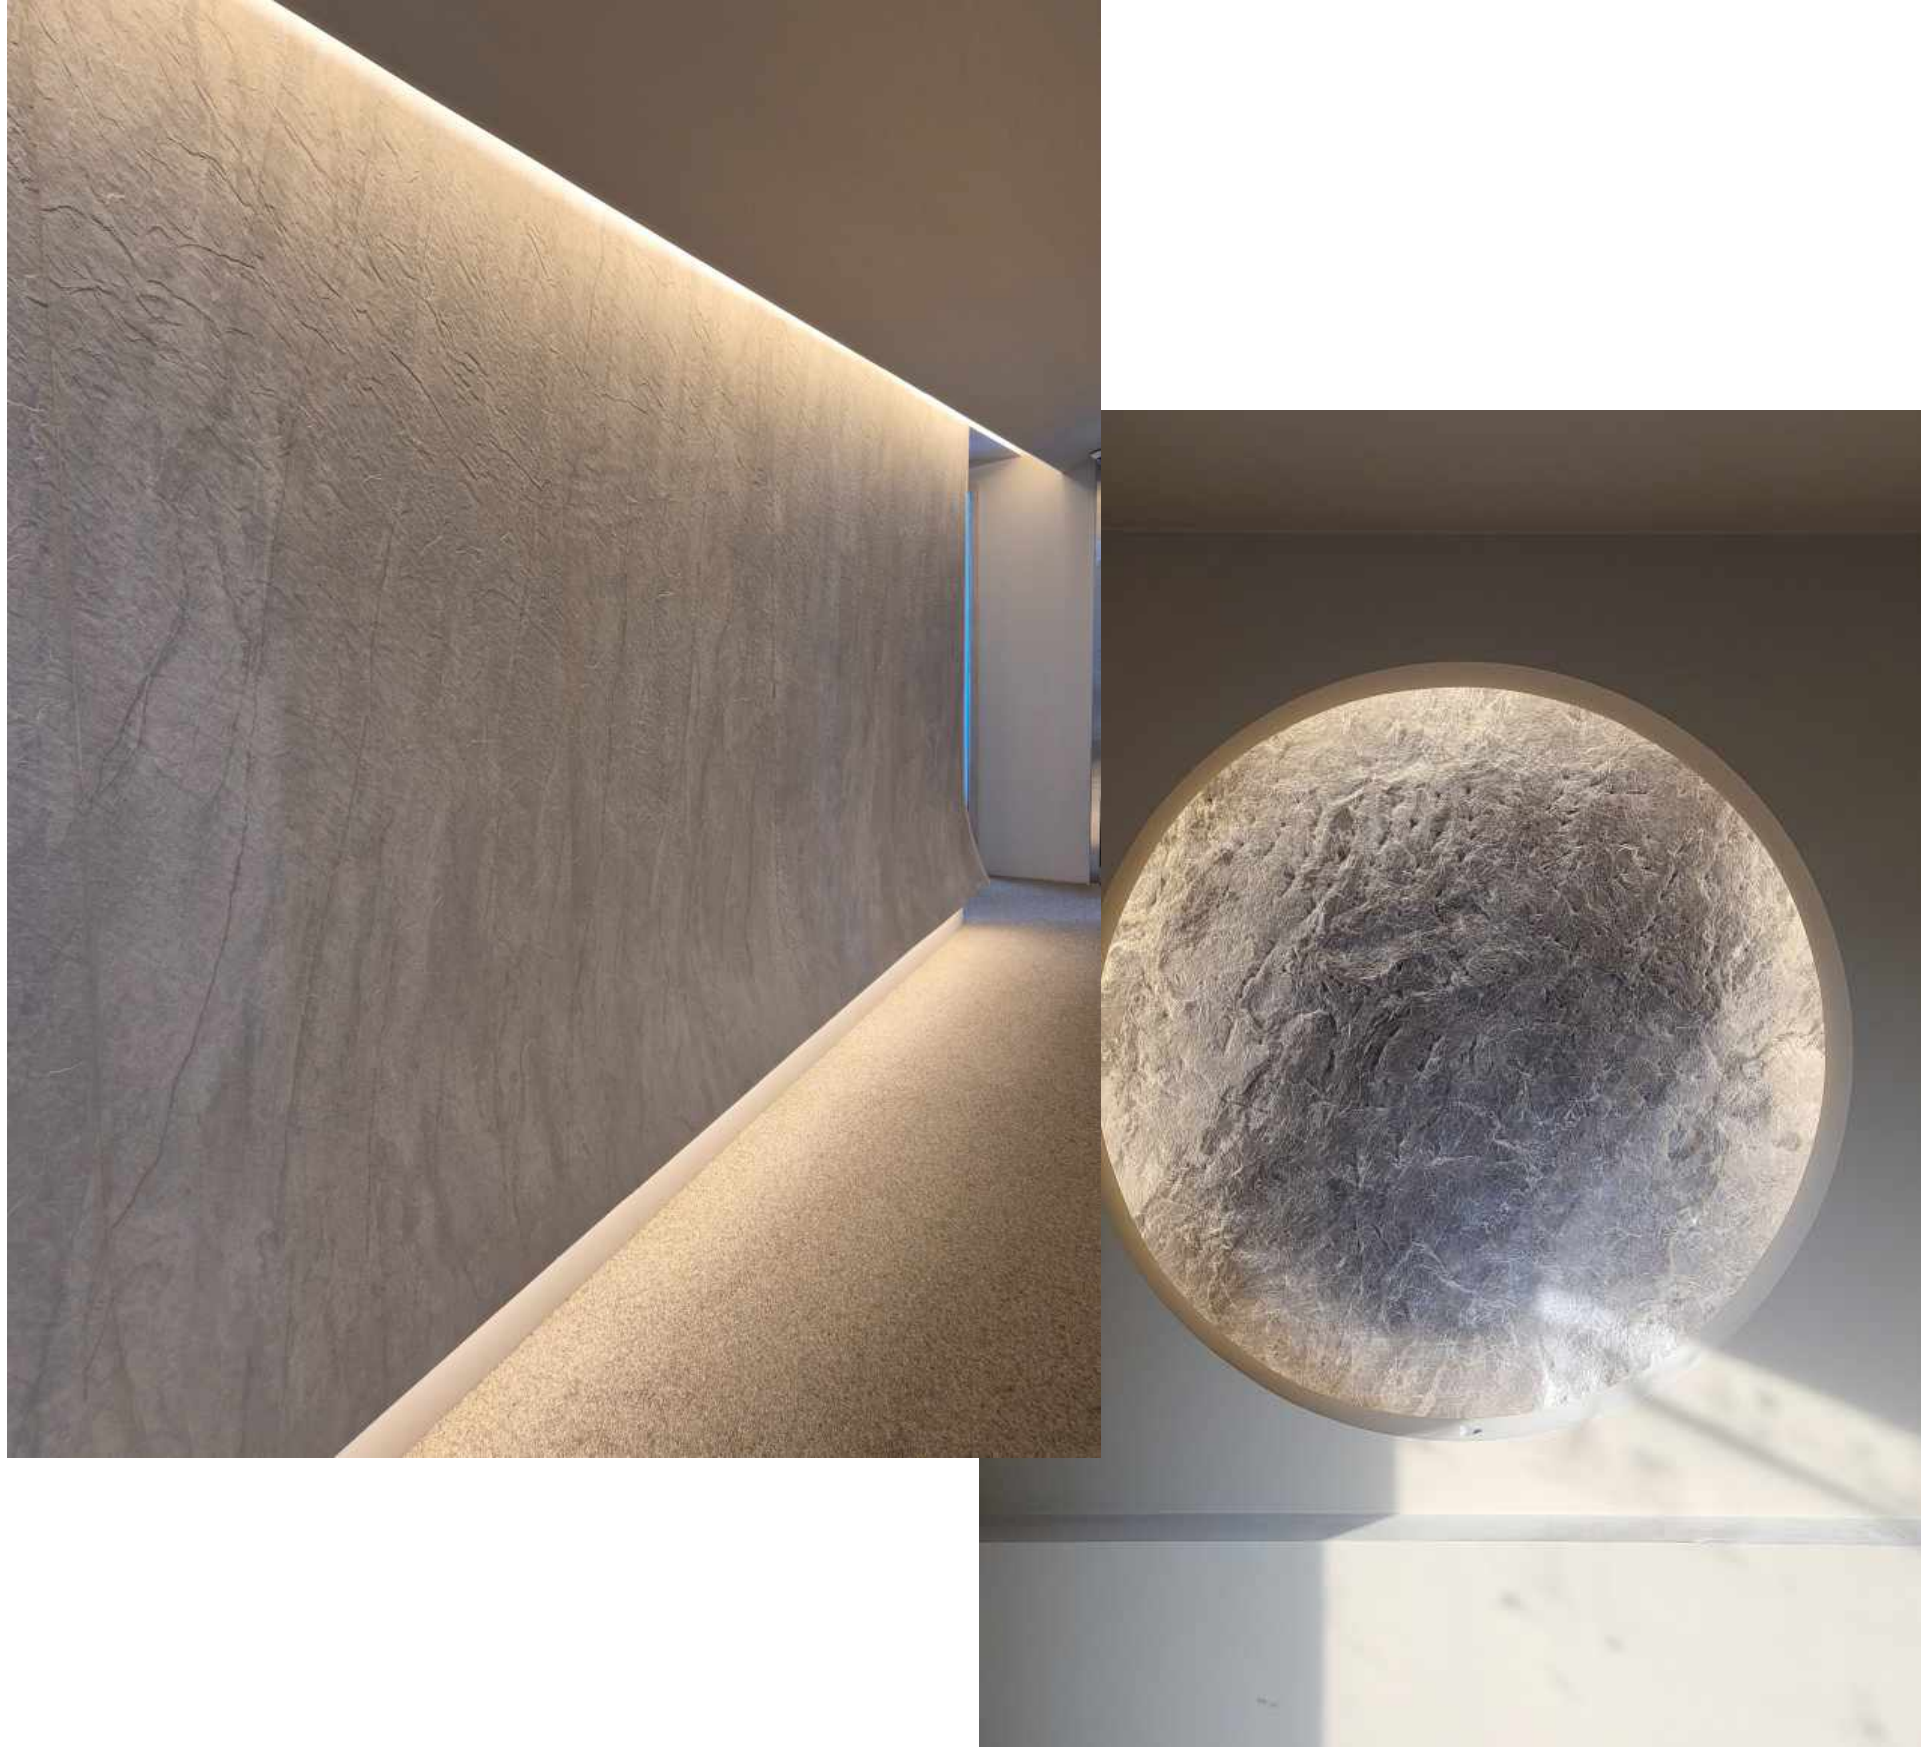

PHOMI® KOREA

압구정 바

- 포미스톤 MARBLE 카스톨 화이트
- 포미스톤 ROUGH SURFACE 포르토로
- 포미스톤 DEVINE MUSHROOM 안데스 옐로우
- 포미스톤 DEVINE MUSHROOM 블루 그레이