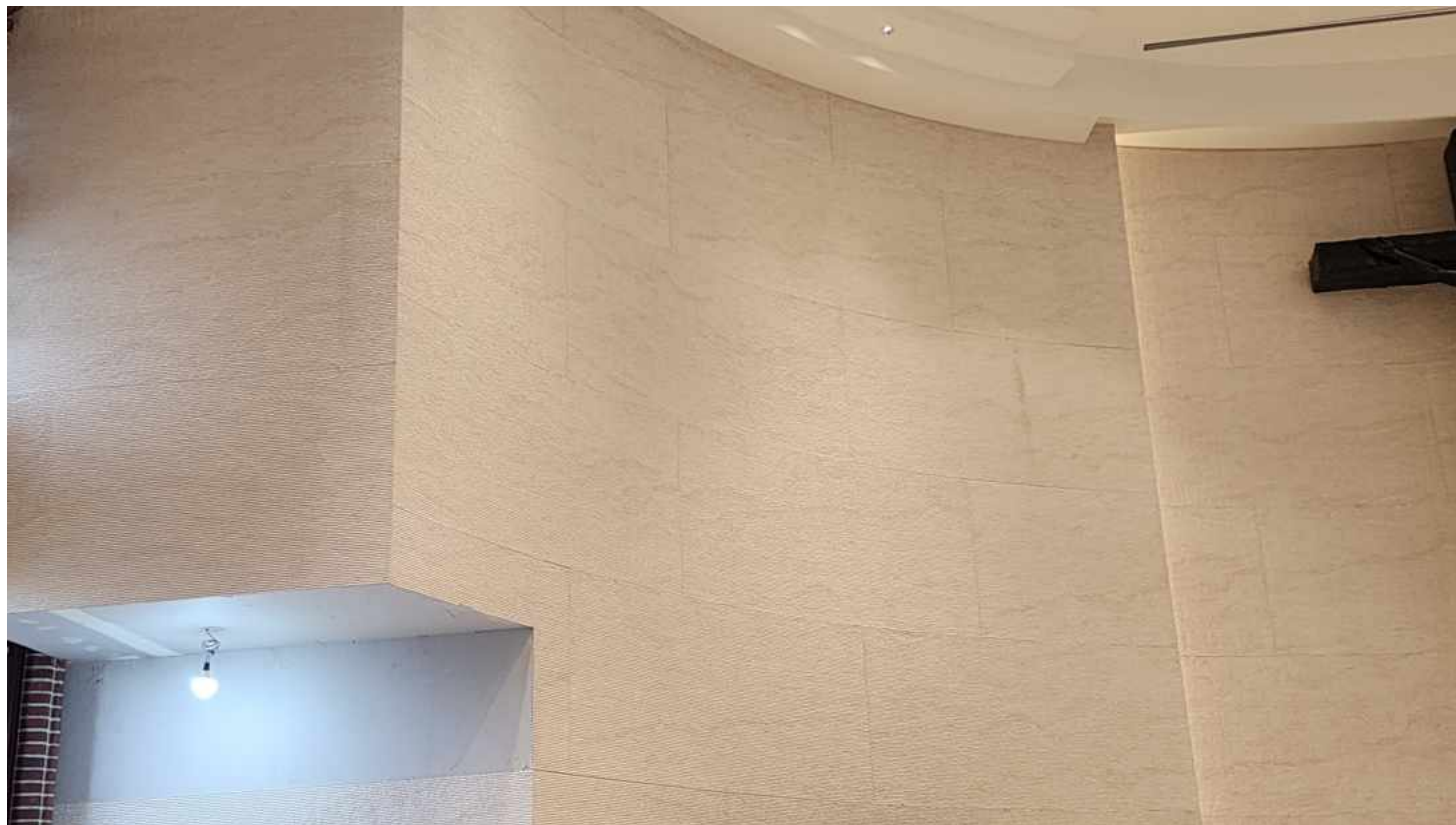

PHOMI® KOREA

포일성당

- 포미스톤 OMAN LINEAR STONE 안데스 화이트

신성함과 기술의 만남, 성당 공간에 적용된 포미스톤

고요한 빛이 깔리는 성당 내부, 그 중심을 구성하는 벽면과 기둥에 포미스톤(PHOMI STONE)이 적용되었습니다.

예배 공간의 엄숙함과 영적인 분위기를 해치지 않으면서도, 기술적 완성도를 더해주는 마감이 필요했습니다.