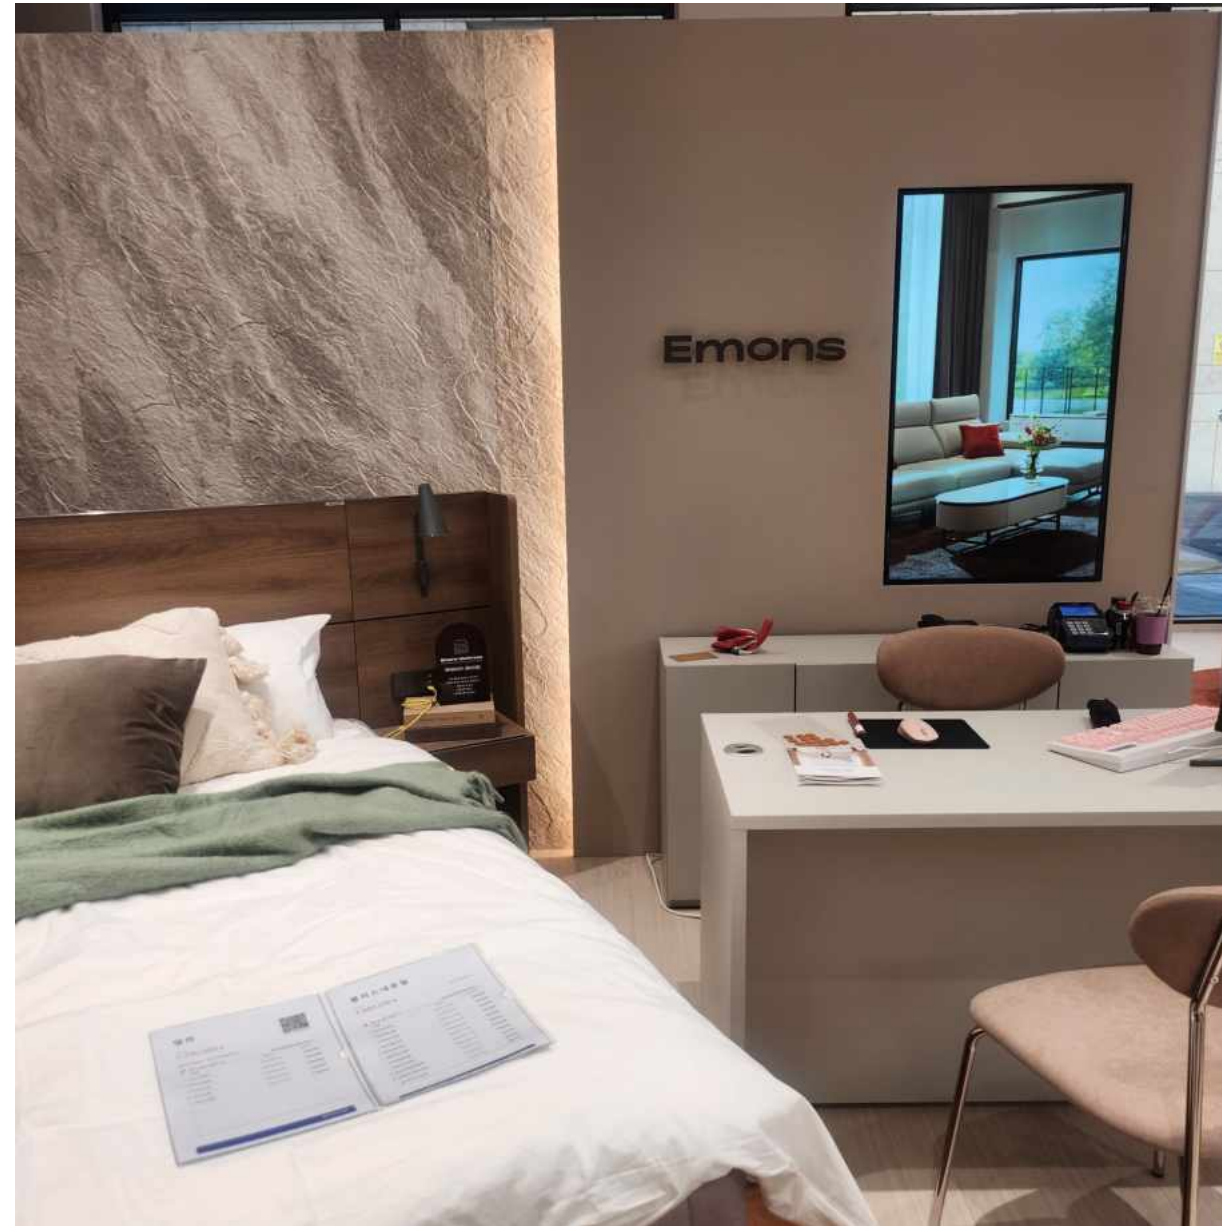

이번에 리뉴얼된 산후조리원은 이러한 기준을 만족시키기 위해 친환경 고기능성 마감재,

‘포미스톤(PHOMISTONE)’을 선택했습니다.

PHOMI[®] KOREA

에몬스 중곡점 가구 전시장

- 포미스톤 MOUNT CELETTIAL

#01 MOUNT CELETTIAL CASTOL WHITE 카스톨 화이트

#02 MOUNT CELETTIAL VEIL WHITE 베일 화이트