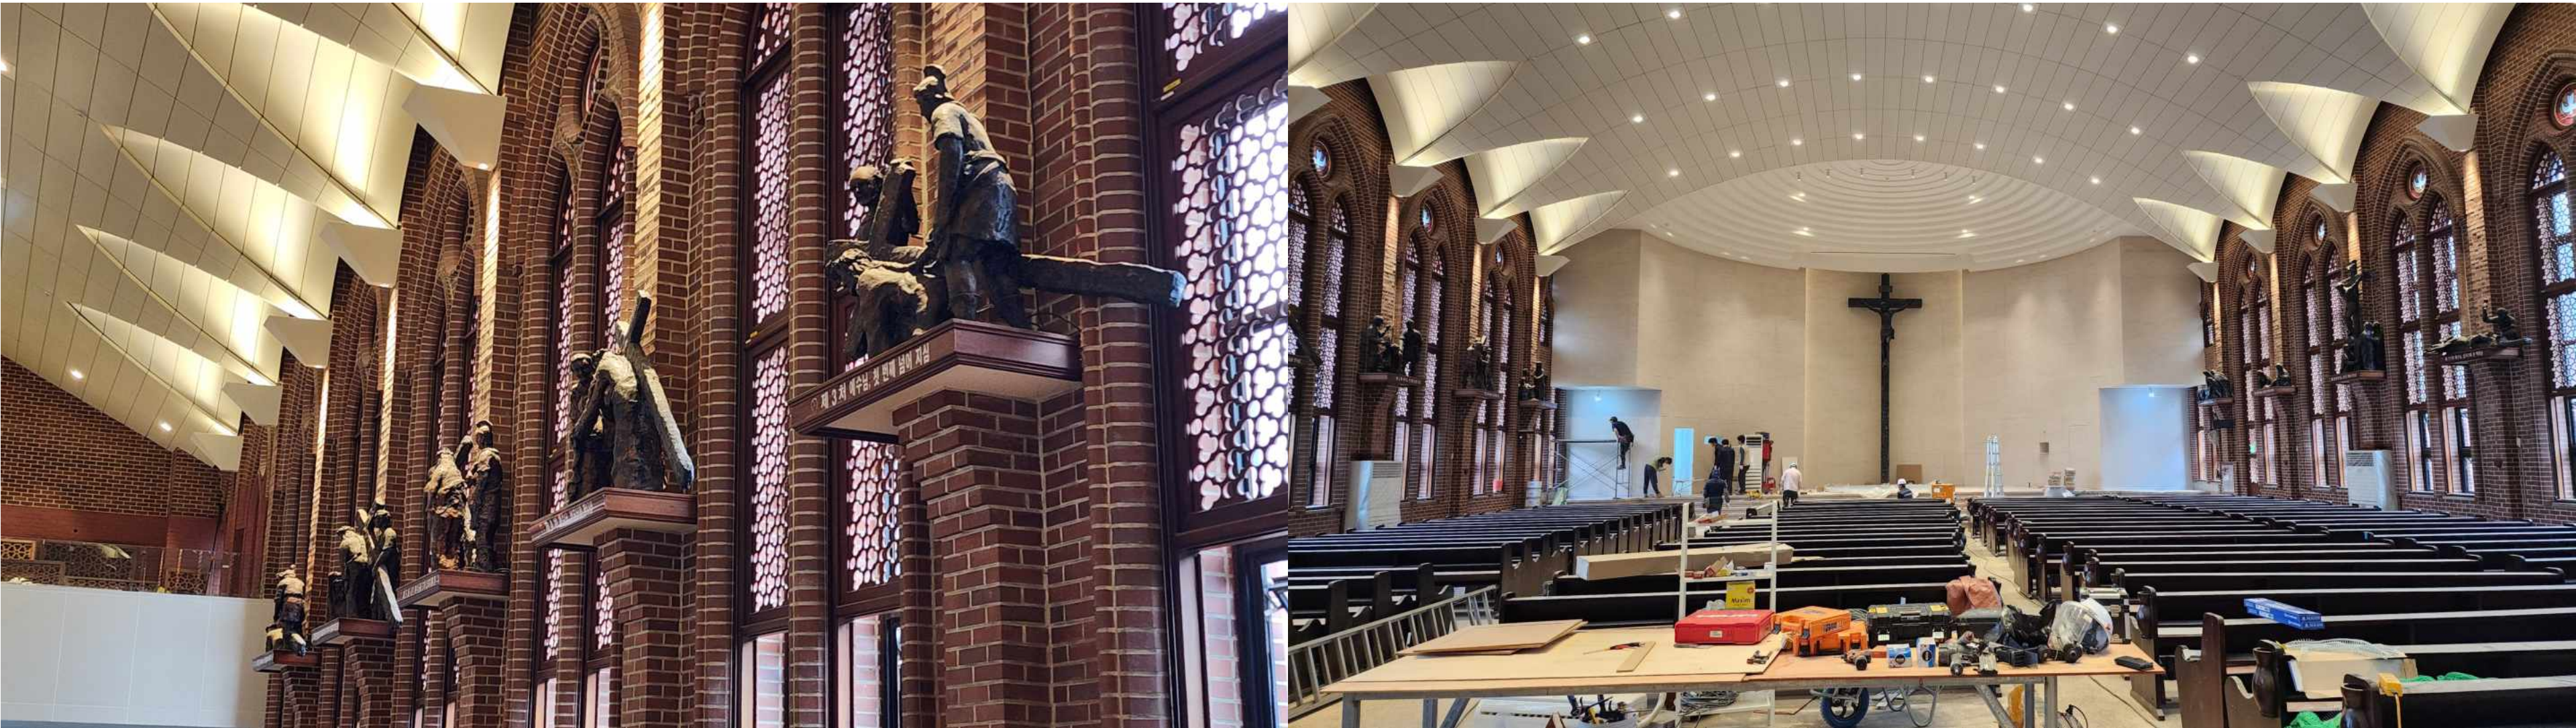

예배 공간의 엄숙함과 영적인 분위기를 해치지 않으면서도, 기술적 완성도를 더해주는 마감이 필요했습니다.

PHOMI[®] KOREA

전주 한나여성병원

- 포미스톤OMAN LINEAR STONE 안데스 화이트

#01 OMAN LINEAR STONE ANDES WHITE 안데스 화이트

의료 공간에도 어울리는 마감, 병원에 포미스톤을 더하다

환자와 의료진이 드나드는 공간, 특히 로비나 접수 구역은
청결과 안전이 가장 우선시되어야 하는 장소입니다.