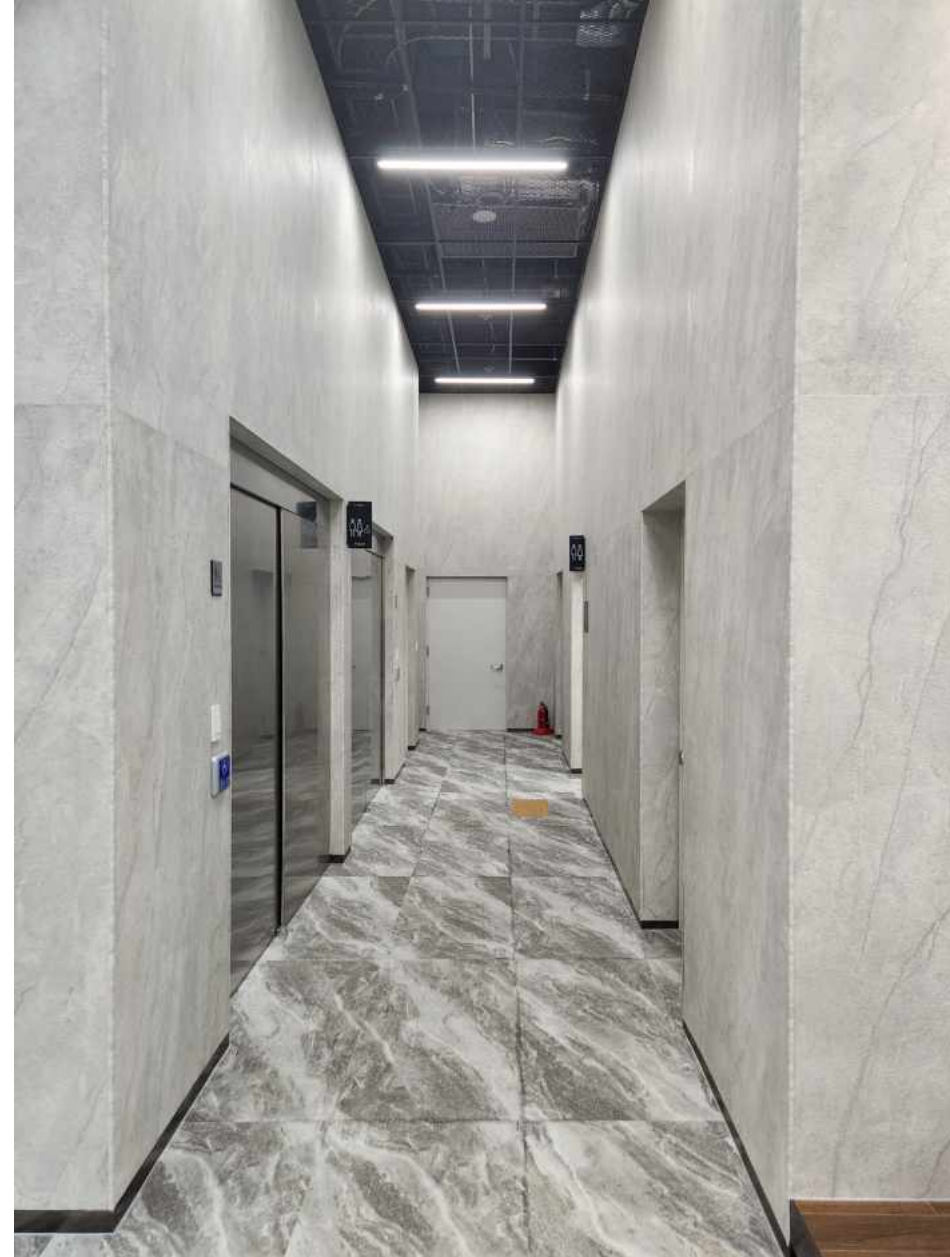

PHOMI[®] KOREA

DMC마스터원 지식산업센터 로비

- 포미스톤 MARBLE 카스톨 화이트
- 포미스톤 MARBLE 베일 다크 그레이

#01 MARBLE CASTOL WHITE 카스톨 화이트

#03 MARBLE VEIL DARK GREY 베일 다크 그레이

PHOMI[®] KOREA

서울대학교 보라매병원 로비

- 포미스톤 MOUNT CELETTIAL 베일 다크 그레이

#03 MOUNT CELETTIAL VEIL DARK GRAY 베일 다크 그레이

서울대학교 보라매병원, 포미스톤으로 로비를 완성하다

서울대학교 보라매병원 로비의 기둥에 포미스톤(PHOMI STONE)이 적용되었습니다.

주로 많은 사람들이 오가는 공간인 만큼, 위생과 안전성은 물론 인테리어 미관까지 고려한 결정이었습니다.

PHOMI[®] KOREA

고양 스타필드 드로우핏 매장