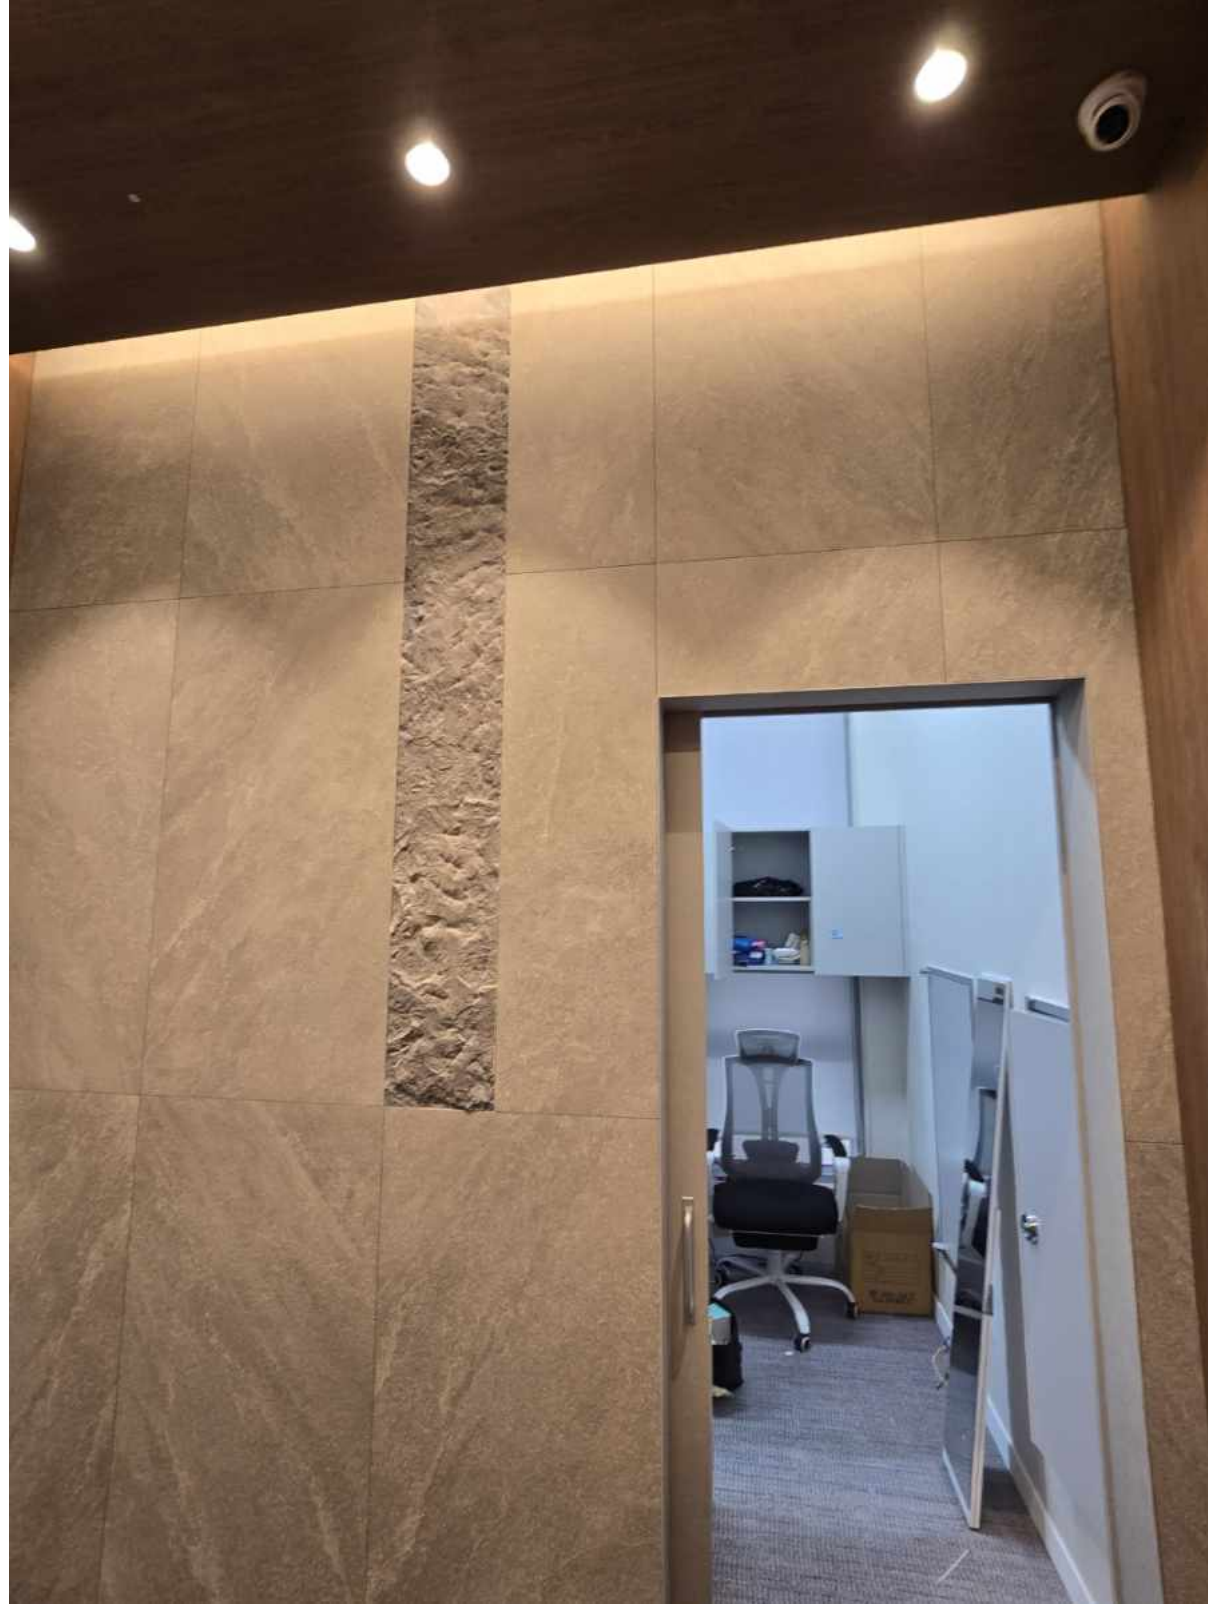

PHOMI[®] KOREA

압구정 나나 성형외과

- 포미스톤 DEVINE MUSHROOM STONE 블루 그레이
- 포미스톤 ROUGH SURFACE 포르토로

#02 DEVINE MUSHROOM STONE
BLUE GREY 블루 그레이

#02 ROUGHT SURFACE PORTORO 포르토로

PHOMI[®] KOREA

대학로 감성 카페 인테리어

- 포미스톤 ROME TRAVERTIN 클라우드 화이트
- 포미스톤 OMAN LINEAR STONE 안데스 옐로우