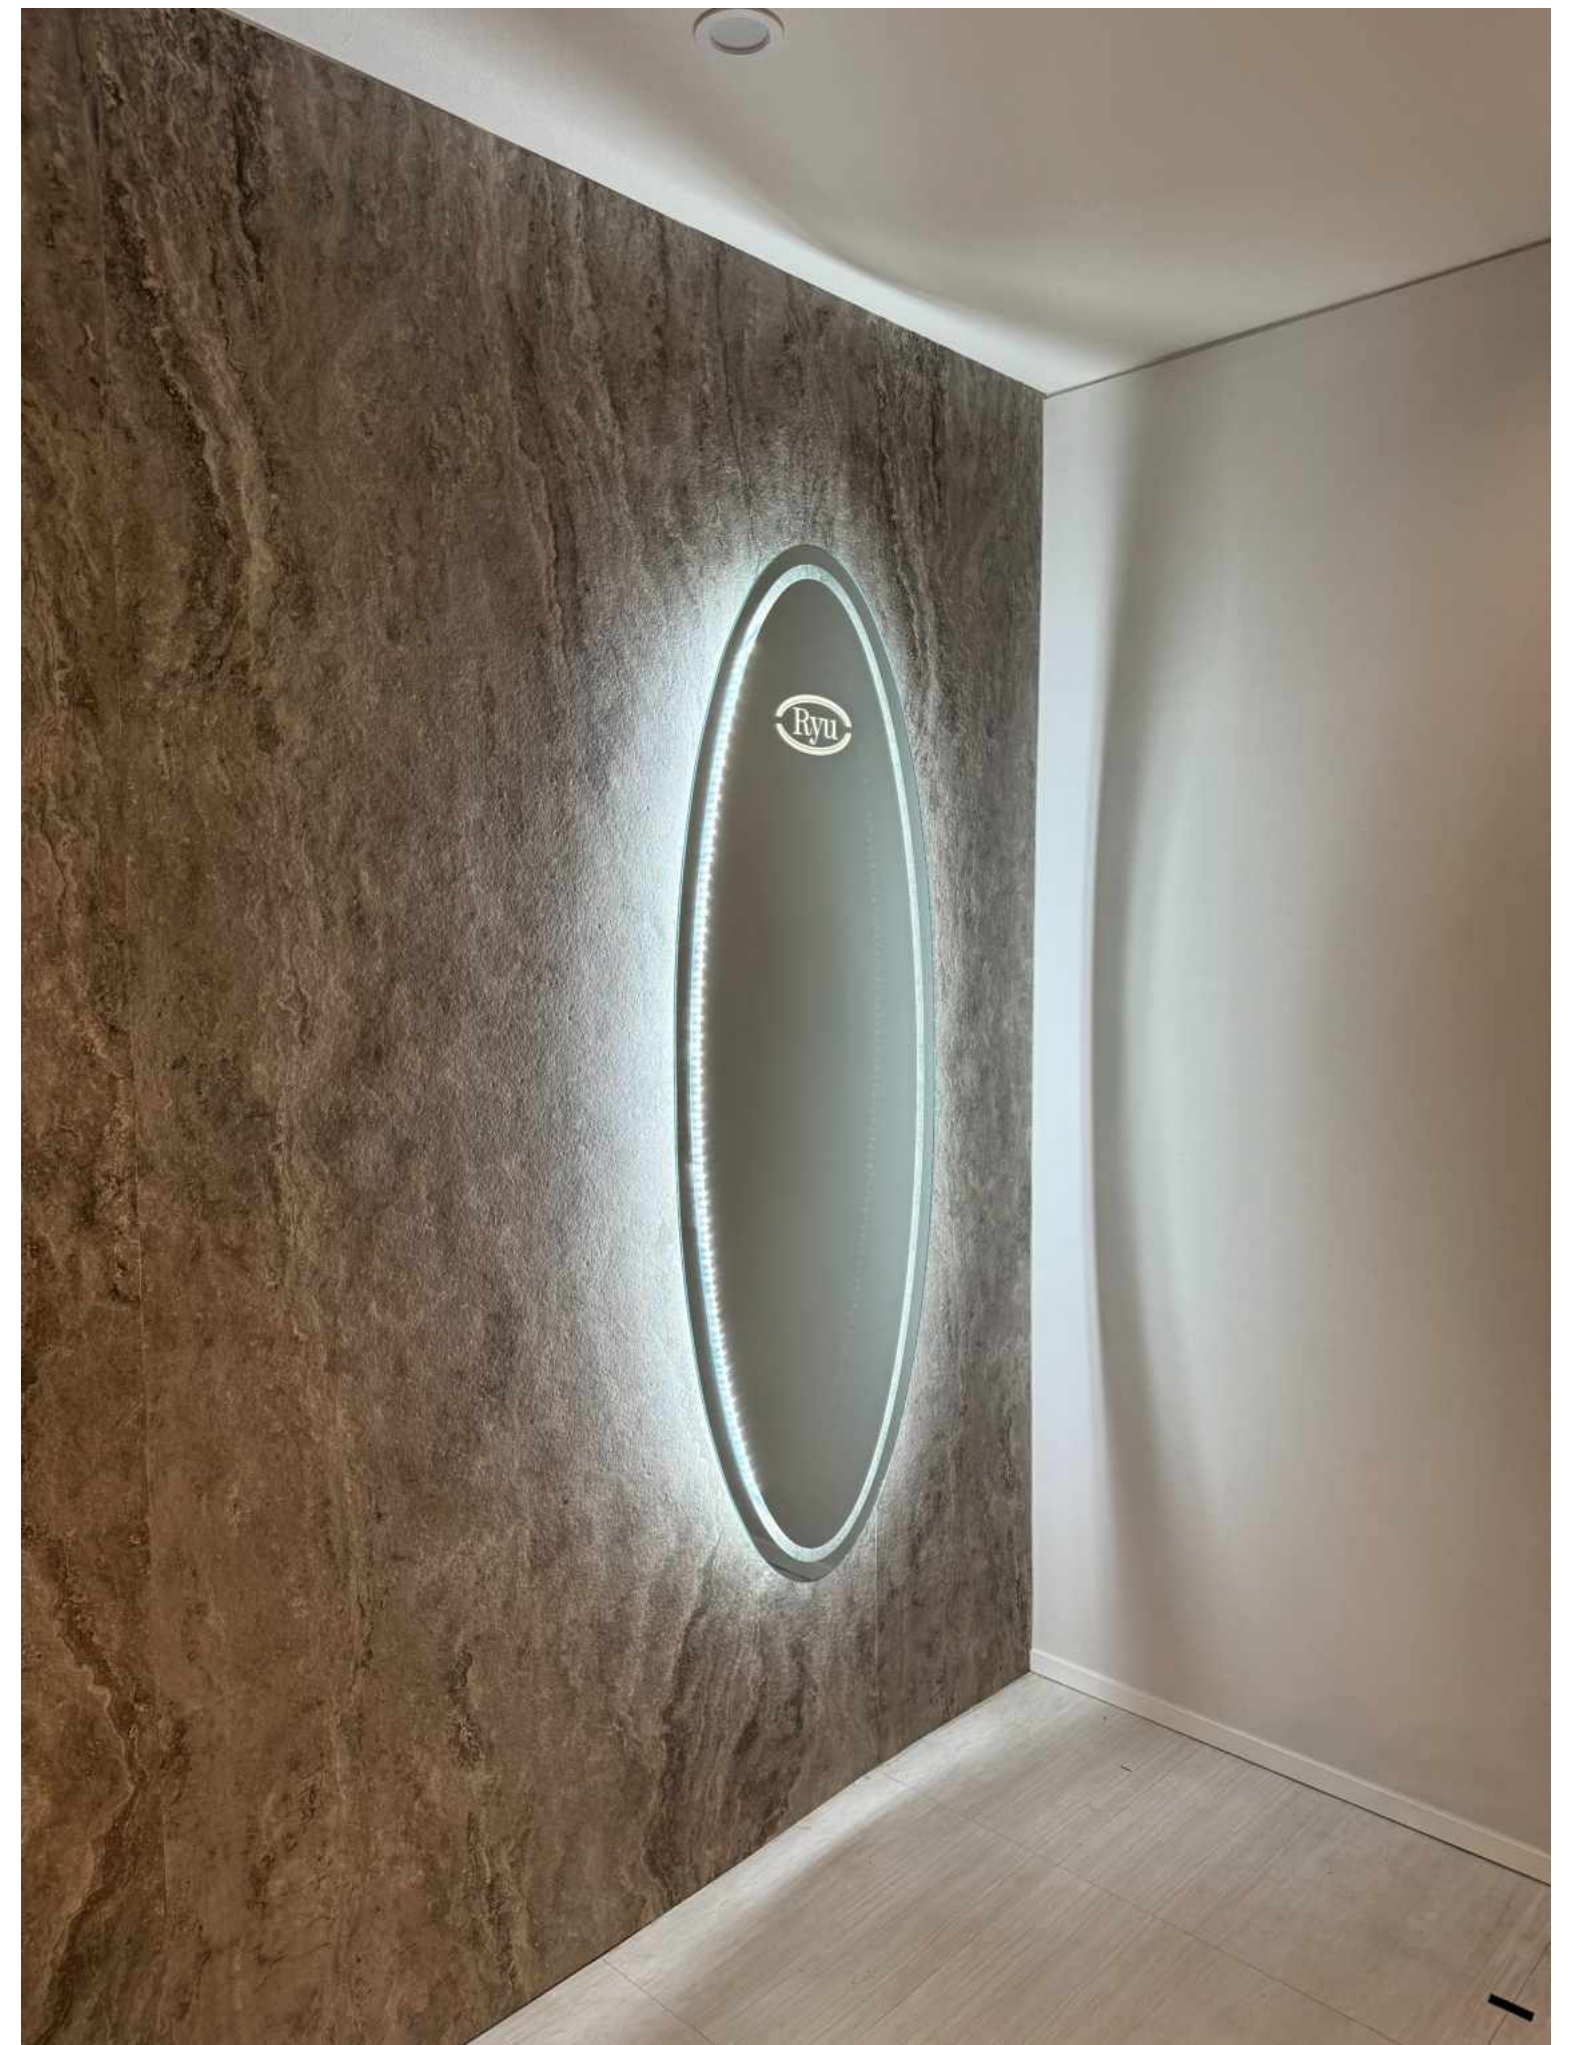

#02 ROME TRAVERTIN CLOUD WHITE 클라우드 화이트

#02 OMAN LINEAR STONE ANDES YELLOW 안데스 옐로우

PHOMI[®] KOREA

류 피부과 의원

- 포미스톤 MOUNT CELETTIAL 베일 화이트
- 포미스톤 MARBLE 안데스 그레이

#02 MOUNT CELETTIAL VEIL WHITE 베일 화이트

#08 MARBLE ANDES GREY 안데스 그레이