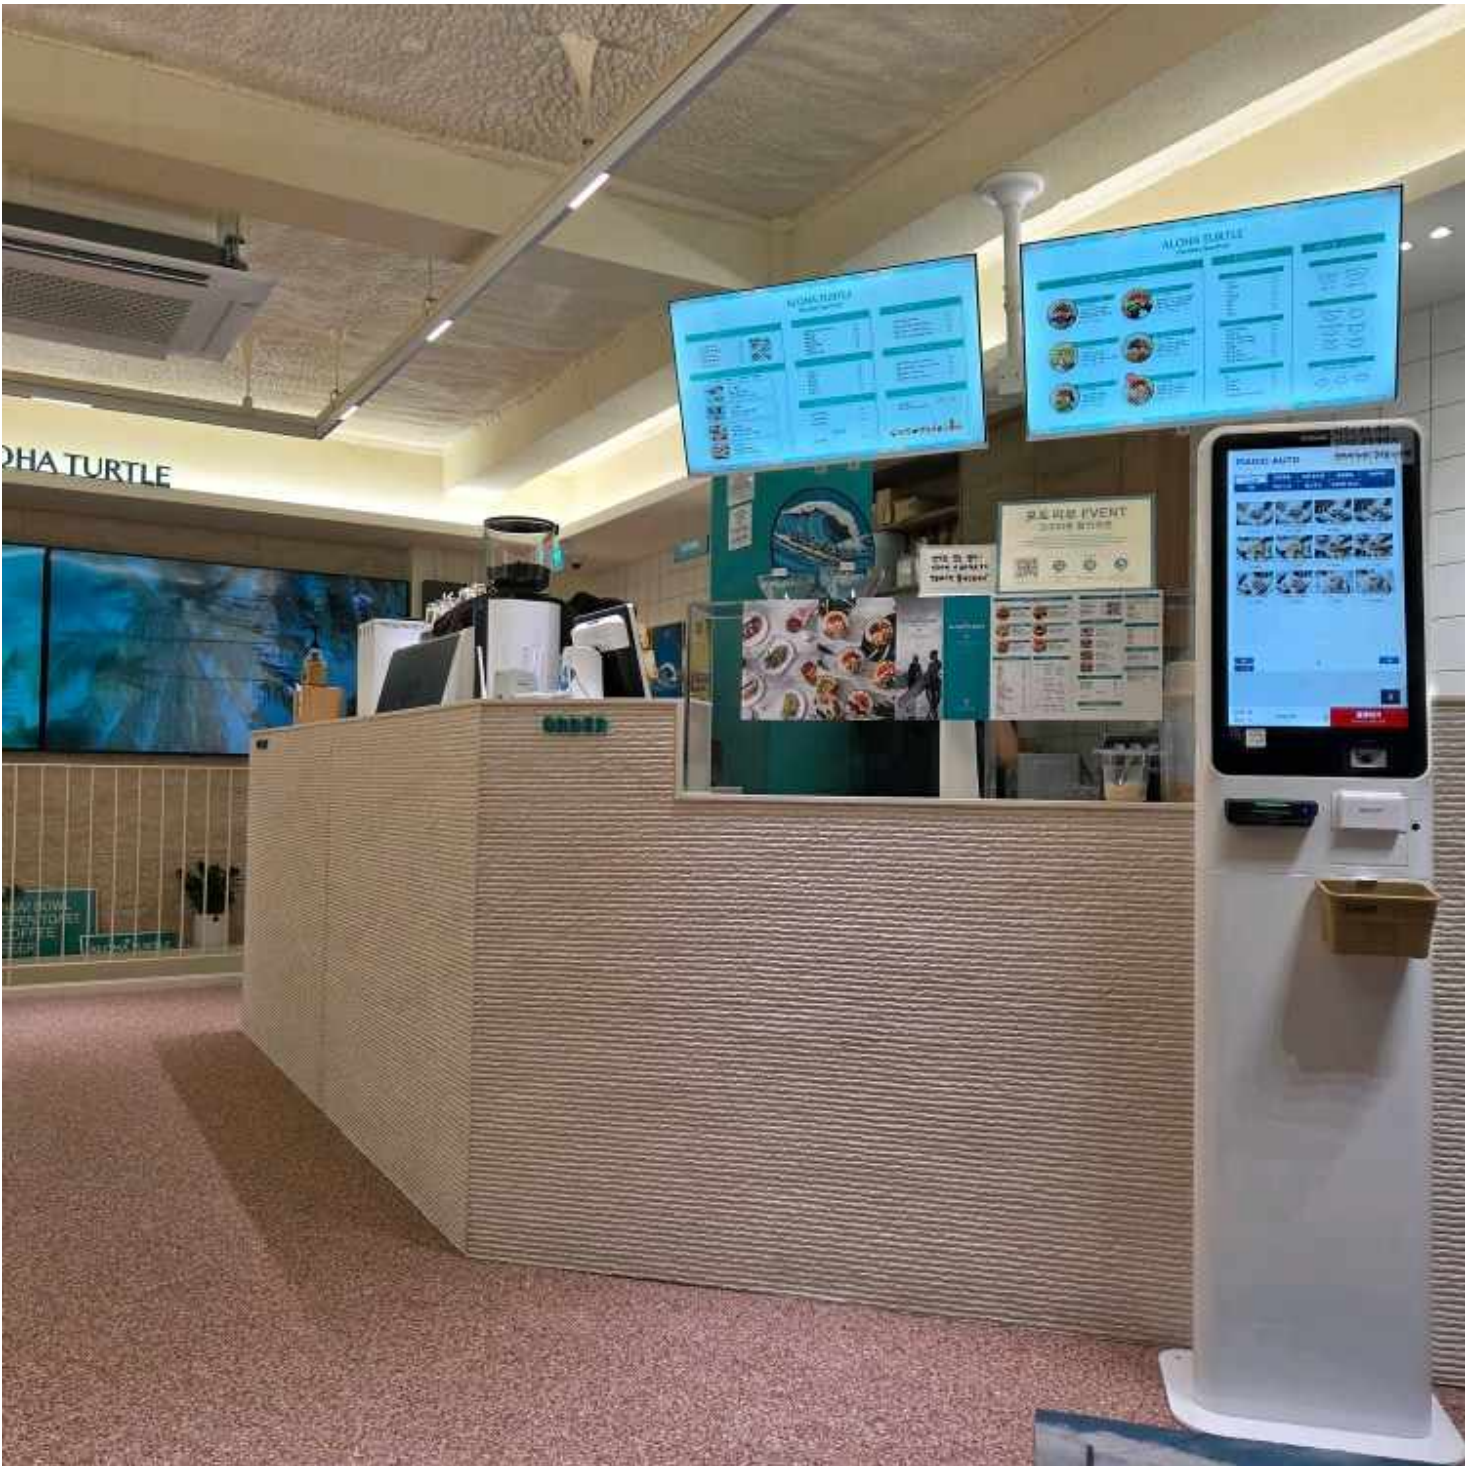

해당 공간에 포미스톤을 선택한 것은 단순히 미적인 이유만이 아니었습니다.
이번 시공은 의료 공간의 청결감·신뢰감을 시각적으로 구현하는 데 집중했습니다.

PHOMI[®] KOREA

도곡동 카페

- 포미스톤 OMAN LINEAR STONE 안데스 화이트
- 포미스톤 MARBLE 카스톨 화이트

#01 OMAN LINEAR STONE ANDES WHITE 안데스 화이트

#01 MARBLE CASTOL WHITE 카스톨 화이트