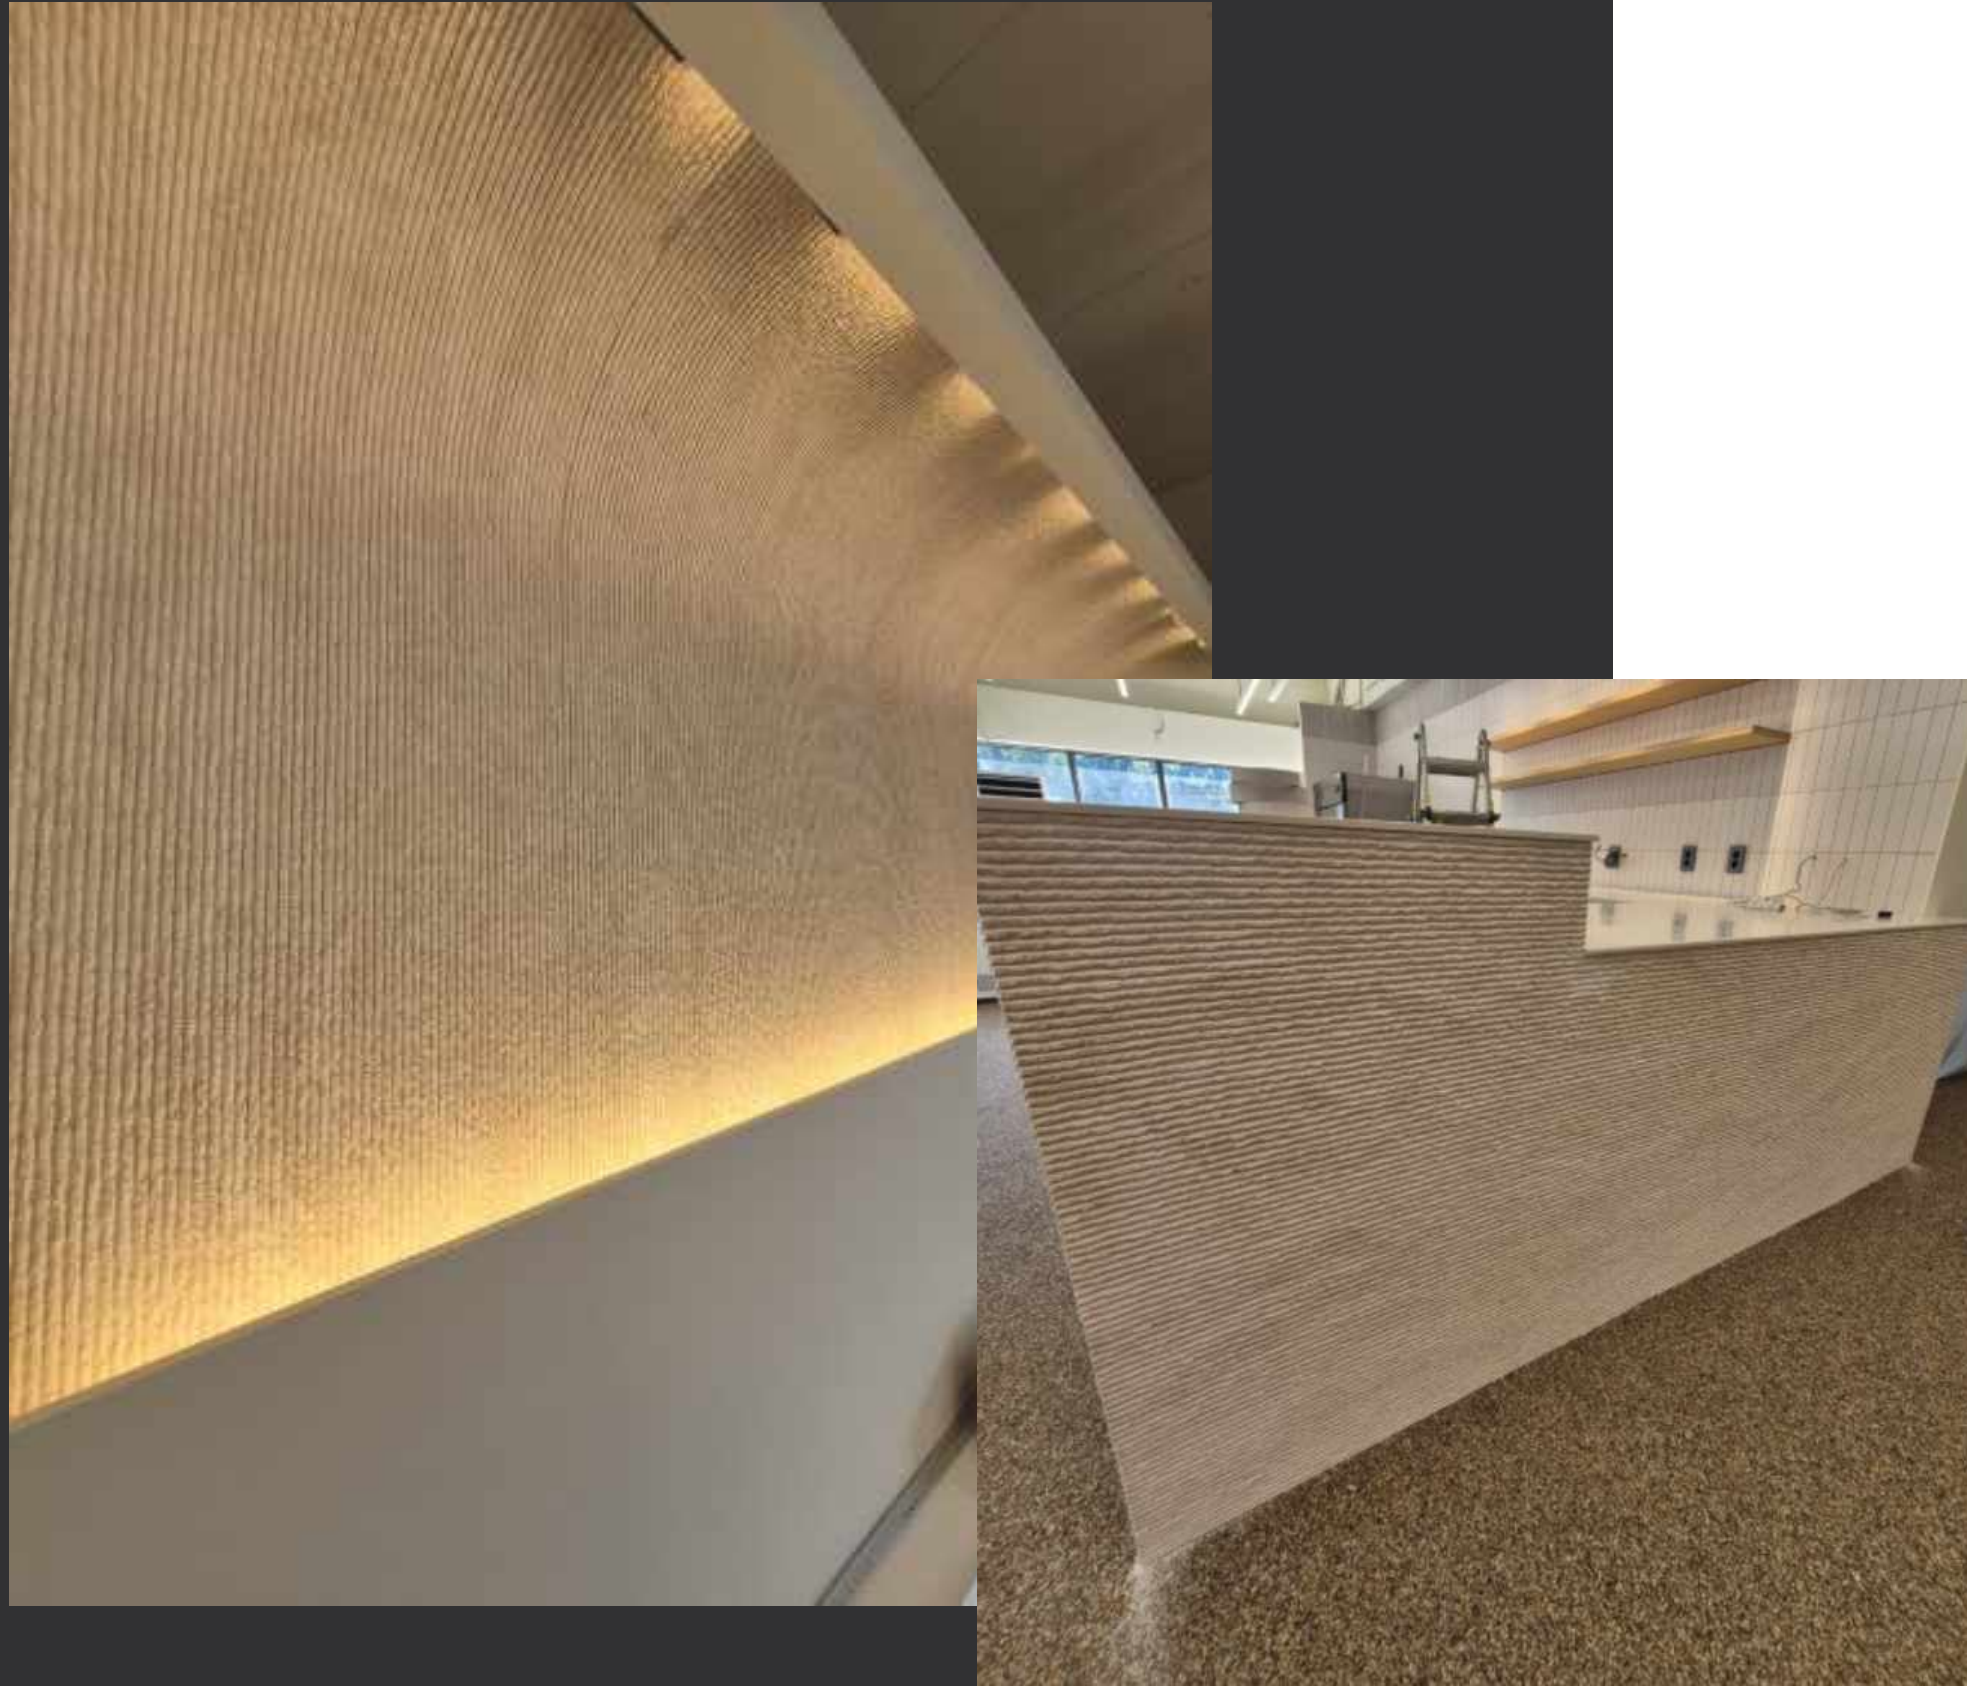

PHOMI[®] KOREA

압구정 나나 성형외과

- 포미스톤 DEVINE MUSHROOM STONE 블루 그레이
- 포미스톤 ROUGH SURFACE 포르토로

#02 DEVINE MUSHROOM STONE
BLUE GREY 블루 그레이

#02 ROUGHT SURFACE PORTORO 포르토로

PHOMI[®] KOREA

대학로 감성 카페 인테리어

- 포미스톤 ROME TRAVERTIN 클라우드 화이트
- 포미스톤 OMAN LINEAR STONE 안데스 옐로우