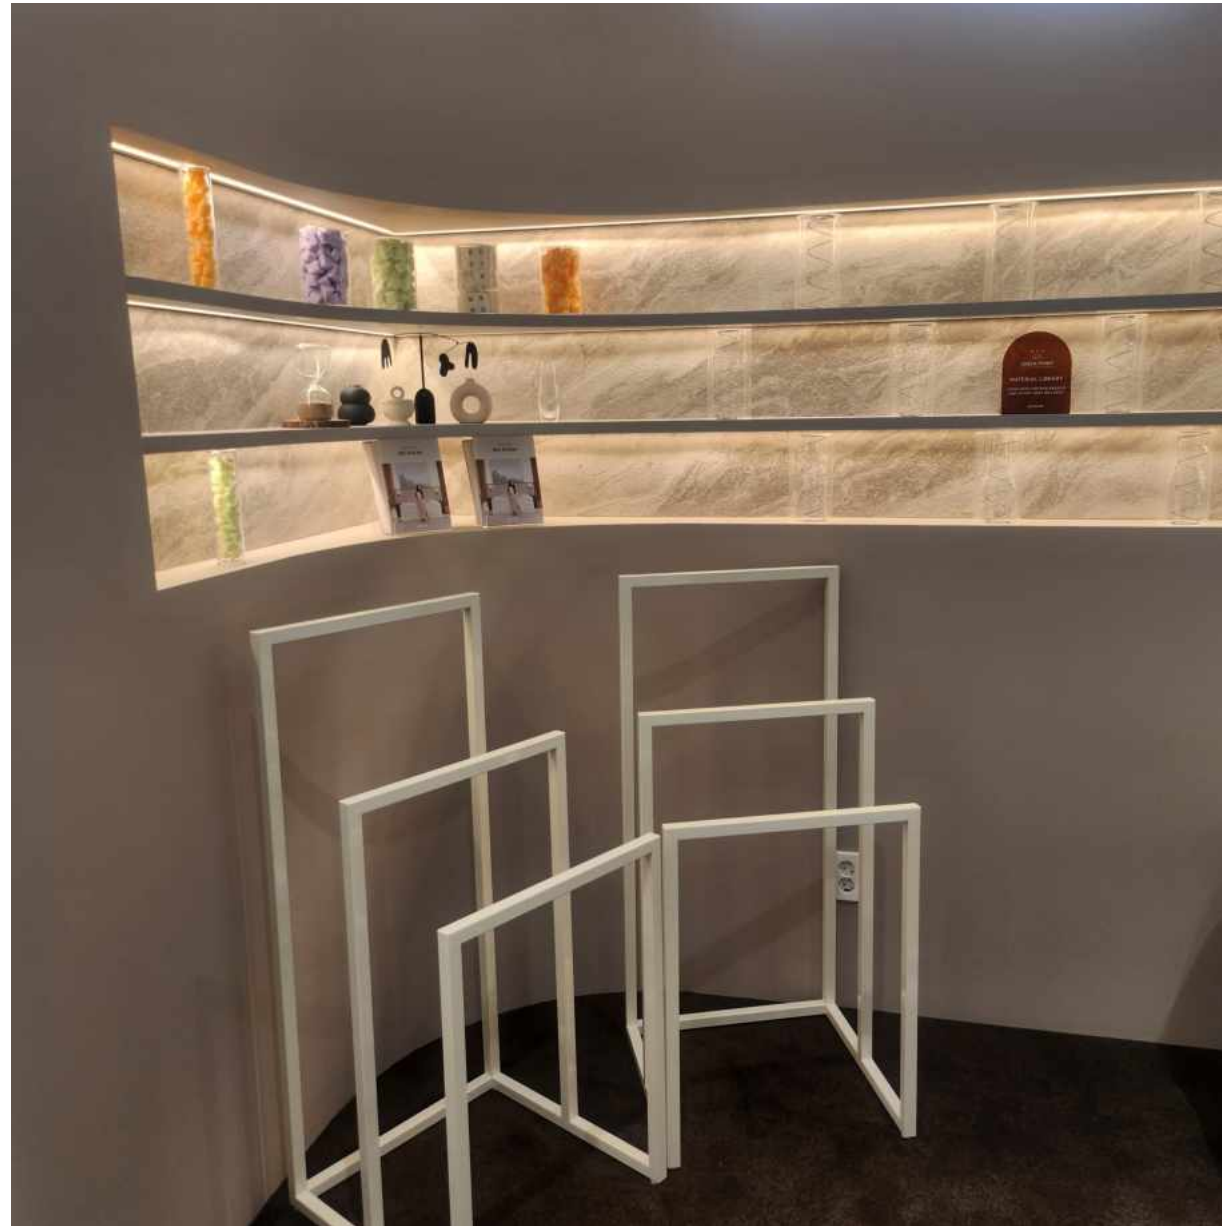

이번에 리뉴얼된 산후조리원은 이러한 기준을 만족시키기 위해 친환경 고기능성 마감재,

‘포미스톤(PHOMISTONE)’을 선택했습니다.

PHOMI[®] KOREA

에몬스 중곡점 가구 전시장

- 포미스톤 MOUNT CELETTIAL

#01 MOUNT CELETTIAL CASTOL WHITE 카스톨 화이트

#02 MOUNT CELETTIAL VEIL WHITE 베일 화이트