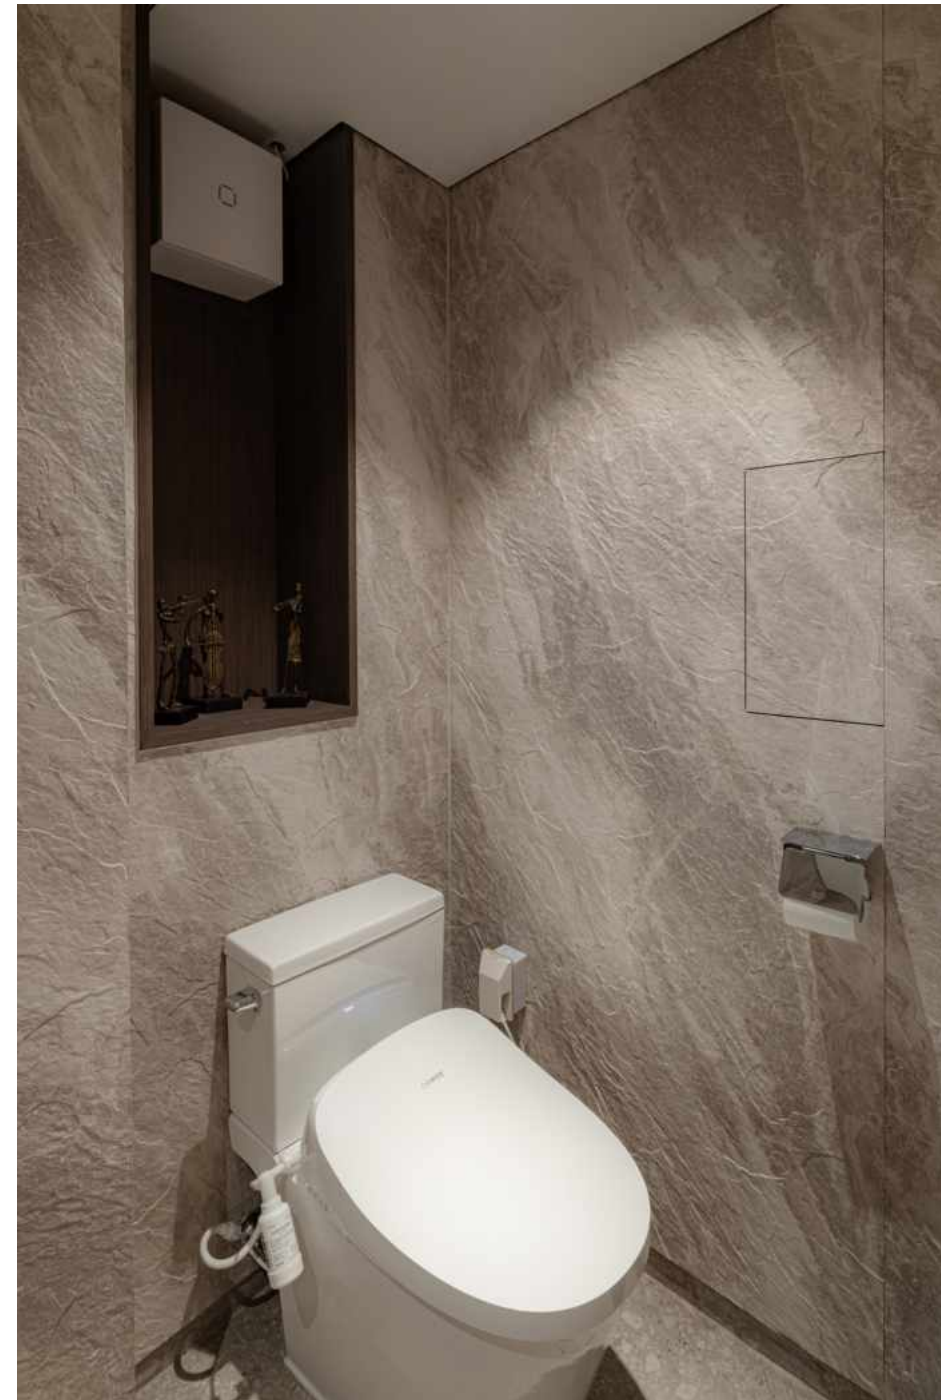

로비의 첫인상부터 회의실의 세밀한 질감까지 공간 전체에 품격을 입히는 소재를 찾는다면, 포미스톤은 확실한 해답이 될 것입니다.

PHOMI[®] KOREA

미술랑 레스토랑 라미띠에

- 포미스톤 OMAN LINEAR STONE h04
- 포미스톤 MOUNT CELETTIAL 베일 화이트

#04 OMAN LINEAR STONE H04

#02 MOUNT CELETTIAL VEIL WHITE 베일 화이트

PHOMI[®] KOREA

DMC마스터원 지식산업센터 로비

- 포미스톤 MARBLE 카스톨 화이트
- 포미스톤 MARBLE 베일 다크 그레이

#01 MARBLE CASTOL WHITE 카스톨 화이트

#03 MARBLE VEIL DARK GREY 베일 다크 그레이

PHOMI[®] KOREA

서울대학교 보라매병원 로비

- 포미스톤 MOUNT CELETTIAL 베일 다크 그레이